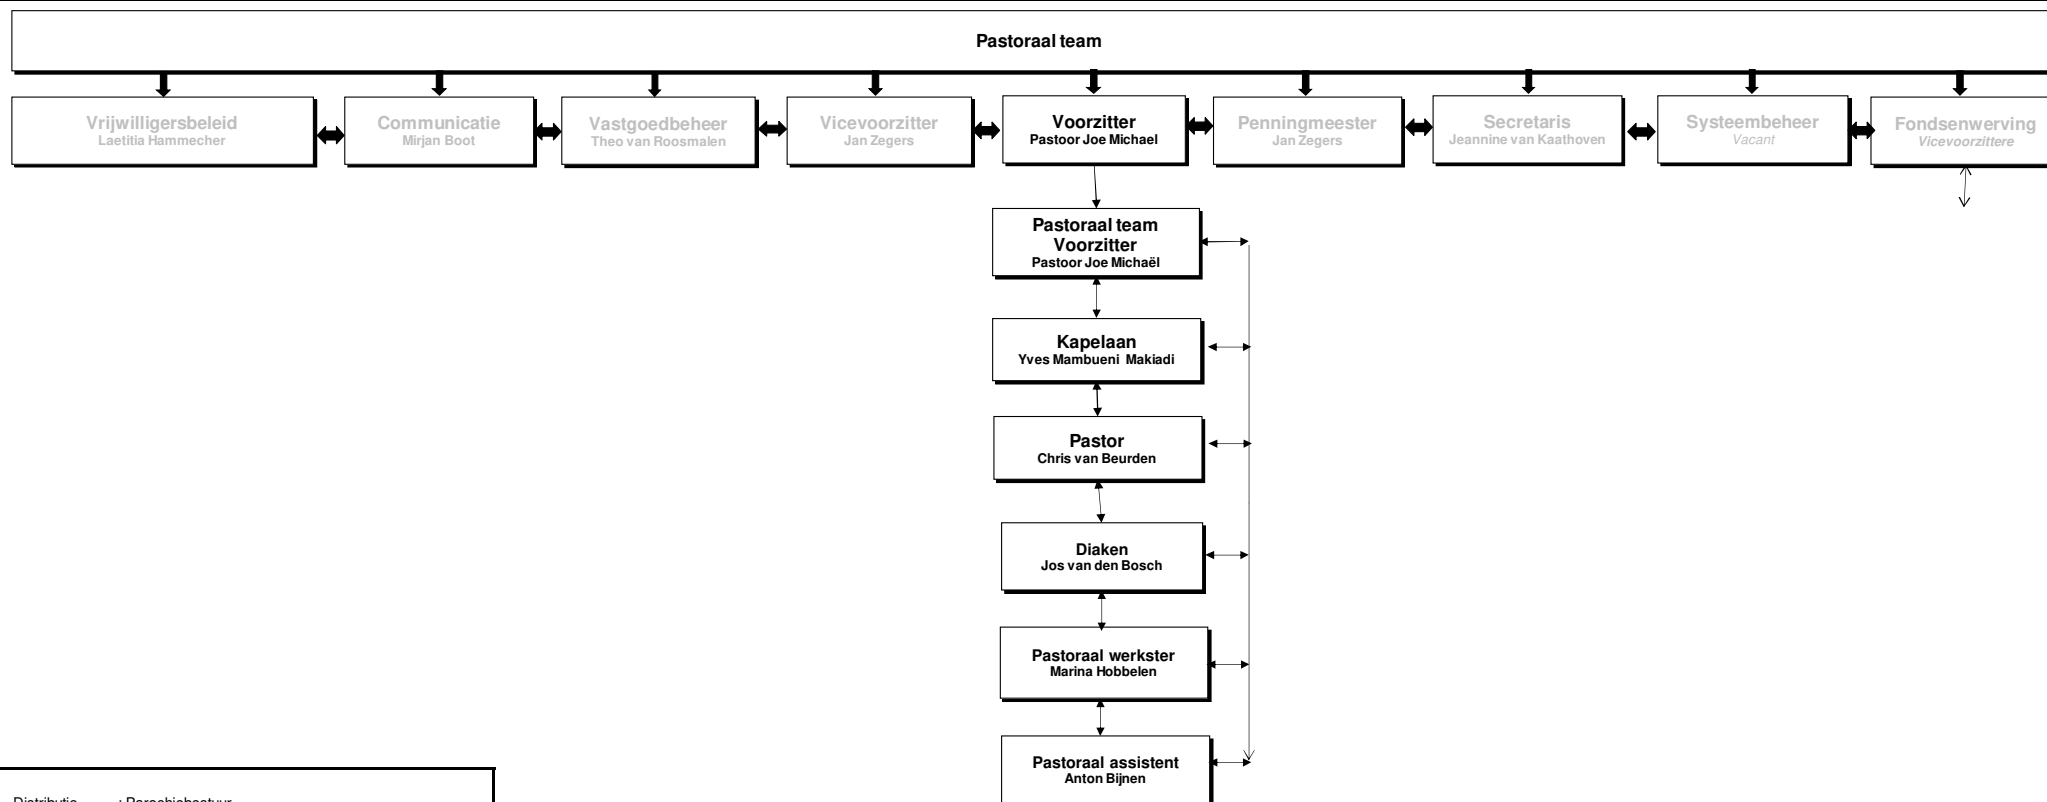

Organigram pastoraal team

Distributie : Parochiebestuur  
Pastoraal team  
Kerkcoördinatoren  
Comm. begraafplaatsen  
Comm. gebouwenbeheer  
Website

Vastgesteld : Door parochiebestuur op 17-03-2026

Aanpassing : Bij mutaties in de organisatie  
Laatste mutatie(s) in het rood.

**Kerklocatie Sint-Lambertus**  
Twinmeer 2  
5291 AM Gemonde